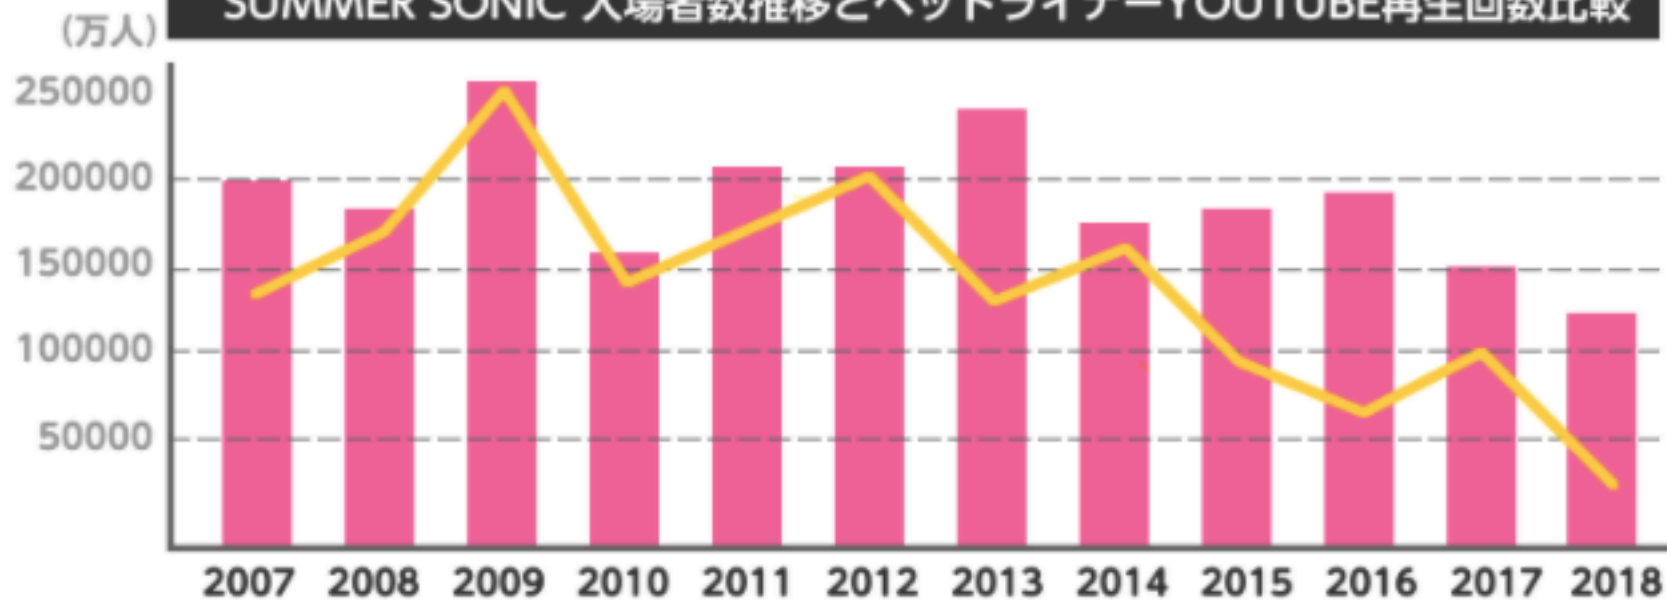

CHIBA MARINE STADIUM & MAKUHARI MESSE

SUMMER SONIC ヘッドライナーYOUTUBE楽曲毎平均再生回数

SUMMER SONIC 入場者数推移とヘッドライナーYOUTUBE再生回数比較

集客

Youtube再生数+日本での知名度

例 COLD PLAY

サマーソニック'08 千葉マリンスタジアム 2008年8月10日

コールドプレイセットリスト