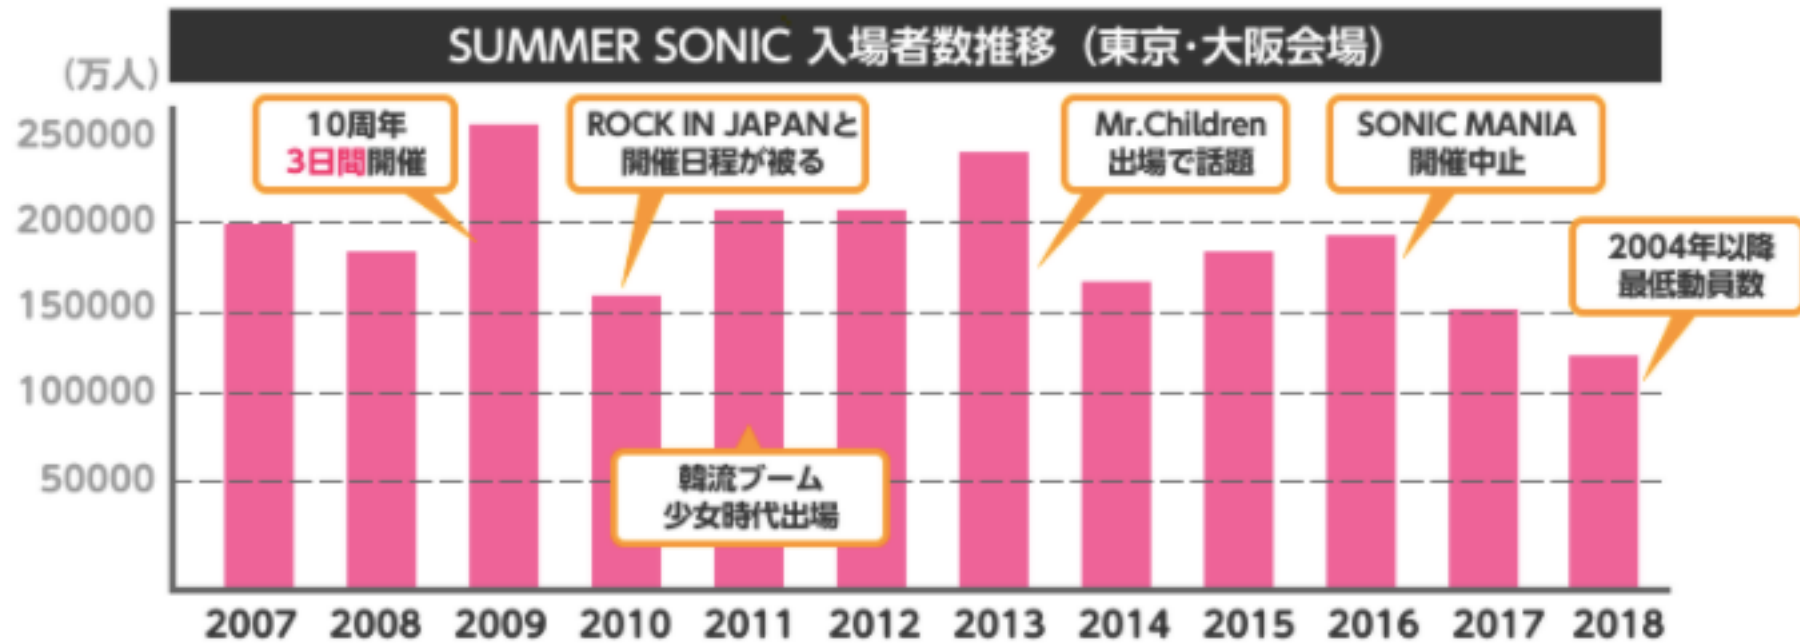

フェスに呼ぶアーティスト 現状分析

流動

固定

アーティストで集客
が変化

3段階で分ける

アーティスト問わない

アーティストの評価方法

来場者数