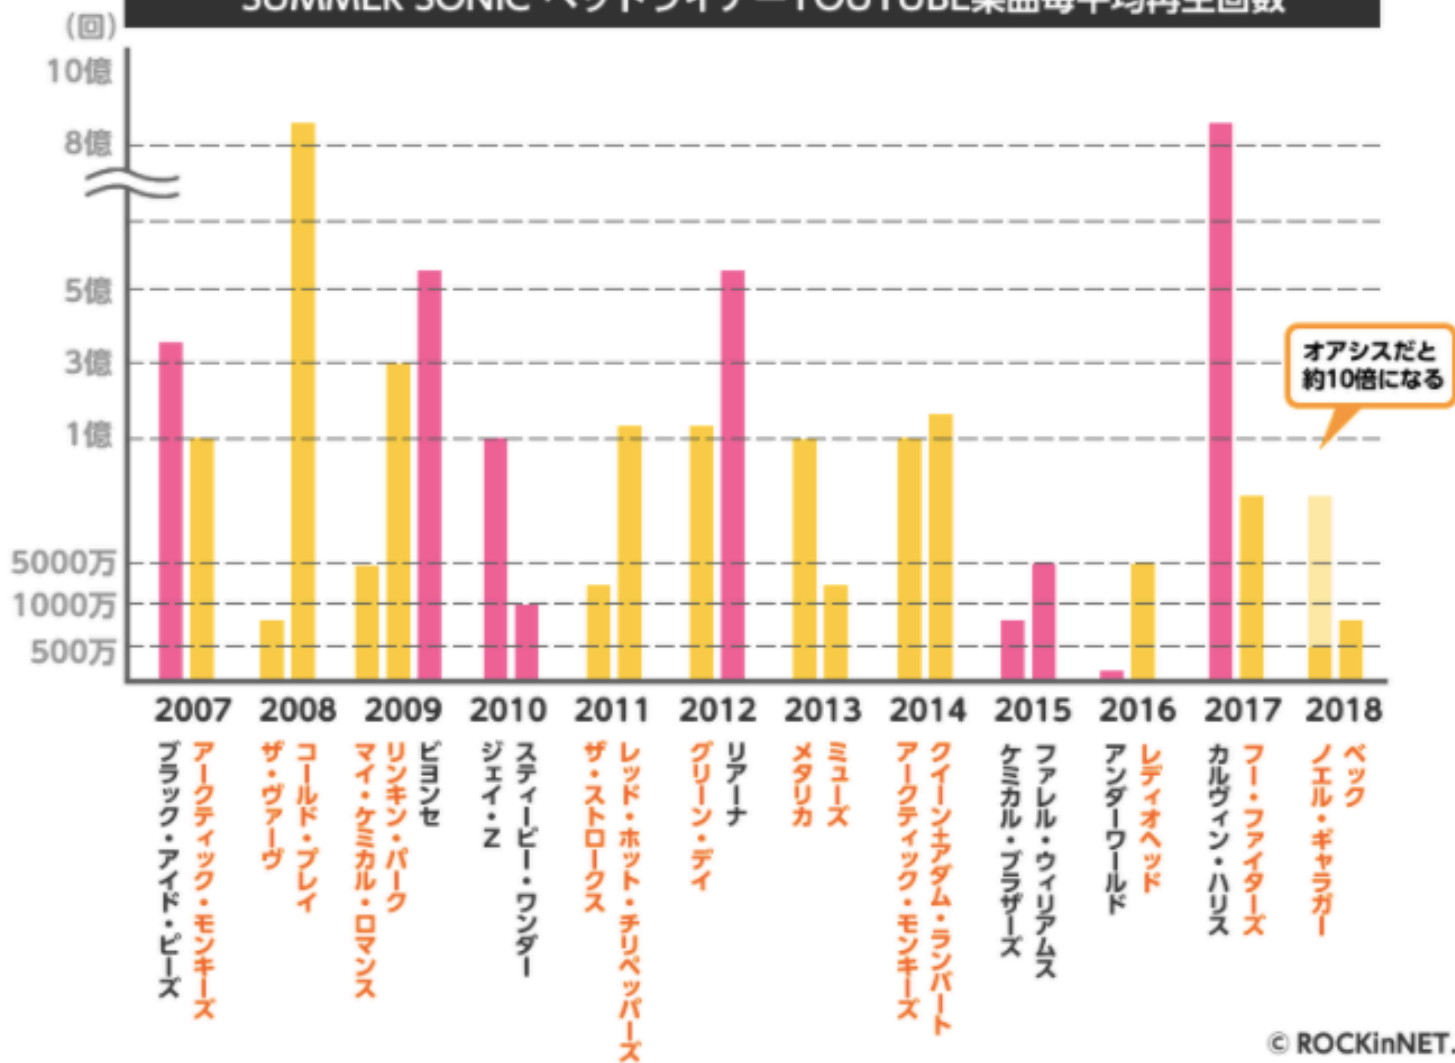

CHIBA MARINE STADIUM & MAKUHARI MESSE

SUMMER SONIC ヘッドライナーYOUTUBE楽曲毎平均再生回数

SUMMER SONIC 入場者数推移とヘッドライナーYOUTUBE再生回数比較

集客

Youtube再生数+日本での知名度

例 COLD PLAY

サマーソニック'08 千葉マリンスタジアム 2008年8月10日

コールドプレイセットリスト